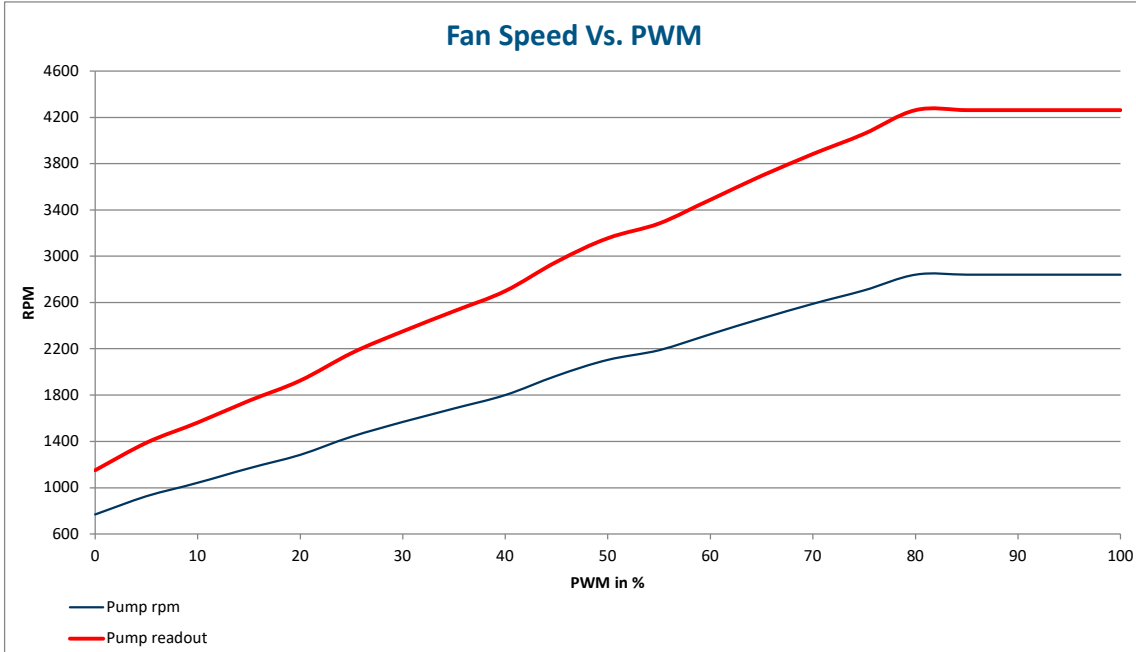

LF3 Pump PWM Curve Test

Date of Test : 27/2/2024 Measurement Interval : 20
Tester Name : Freddie SO Number of points : 21
Tested Fan : LF3 Pump
Remarks :

LF3 VRM Fan PWM Curve Test

Date of Test : 2023-09-07 **Measurement Interval :** 20
Tester Name : Hongye Lai **Number of points :** 11
Tested Fan : LF3 VRM Fan
Remarks :

LF3 240 / 360 A-RGB Radiator Fan PWM Curve Test

Date of Test :	31/1/2024	Measurement Interval :	20
Tester Name :	Freddie SO	Number of points :	21
Tested Fan :	LF3 240 / 360 A-RGB Radiator Fan		
Remarks :			