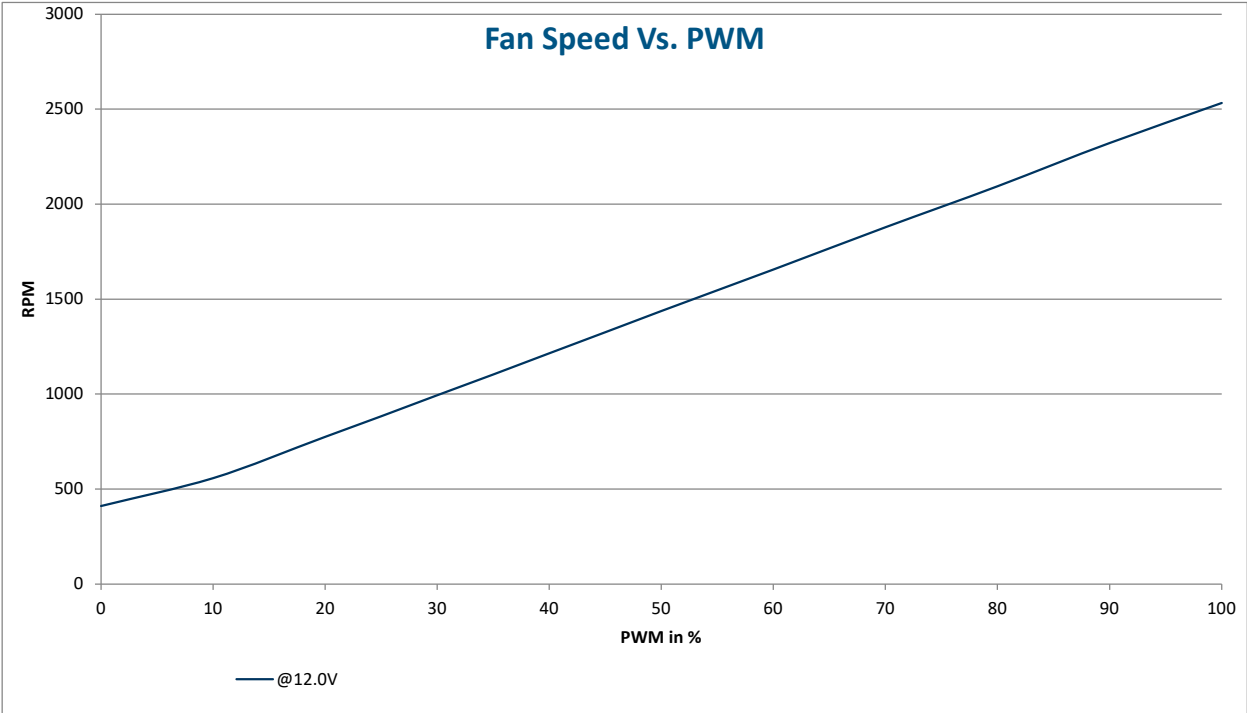

LF3 Pump PWM Curve Test

Date of Test : 27/2/2024 Measurement Interval : 20
Tester Name : Freddie SO Number of points : 21
Tested Fan : LF3 Pump
Remarks :

LF3 VRM Fan PWM Curve Test

Date of Test : 2023-09-07 **Measurement Interval :** 20
Tester Name : Hongye Lai **Number of points :** 11
Tested Fan : LF3 VRM Fan
Remarks :

LF3 240 / 360 A-RGB Radiator Fan PWM Curve Test

Date of Test :	31/1/2024	Measurement Interval :	20
Tester Name :	Freddie SO	Number of points :	21
Tested Fan :	LF3 240 / 360 A-RGB Radiator Fan		
Remarks :			